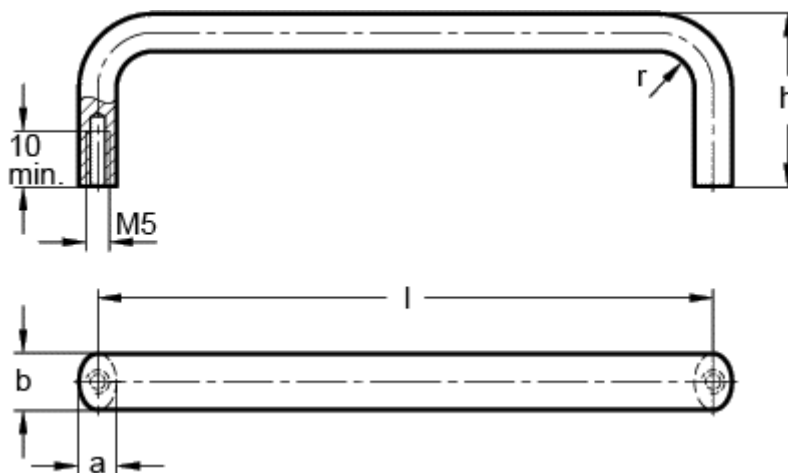

Varenummer: 20041088

Beskrivelse: E+G Bøjlegreb GN 427-12-88-SW

Mål

$a = 8$

$b = 12$

$h = 40$

$l = 88$

$r = 8$